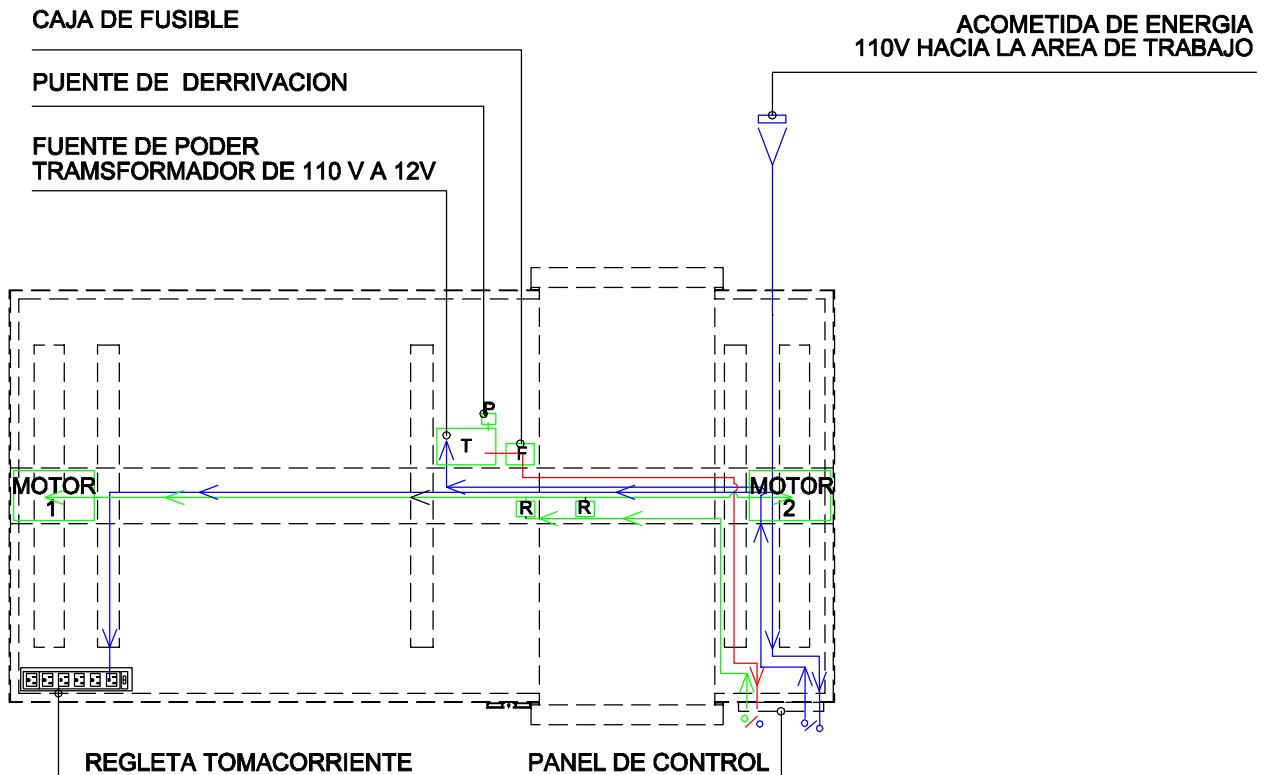

VISTA POSTERIOR

ESC 1:75

DIAGRAMA ELECTRICO

PLANTA

ESC 1:75

UNIVERSIDAD NACIONAL DE CHIMBORAZO

TEMA DE TESIS:
ESTACION DE TRABAJO ERGONOMICA PARA PERSONAS PARAPLEJICAS
DE LA EMPRESA TELYDATA CIA LTDA DE QUITO

CONTIENE: VISTA POSTERIOR, DIAGRAMA ELECTRICO

FECHA: NOV 2015

LAMINA:

DISEÑO: ARO. ELIAS ROBERTO ARELLANO H

TUTOR: ING. WILFRIDO SALAZAR MSC

ESCALA: INDICADAS

3/7