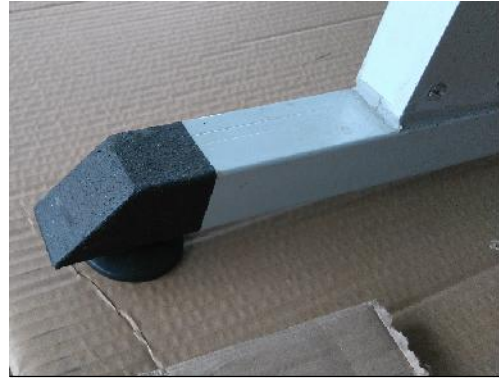

FIGURA 21 IMAGENES DEL PANEL DE CONTROL 4/4MZ

PANEL DE CONTROL

PATA DE MESA DE TRABAJO

BANDA RANSPORTADORA

NIVEL HORIZONTAL

REGLETA CORTAPICOS

RIELES TELESCOPICAS

UNIVERSIDAD NACIONAL DE CHIMBORAZO

TEMA DE TESIS:
ESTACION DE TRABAJO ERGONOMICA PARA PERSONAS PARAPLEJICAS
DE LA EMPRESA TELYDATA CIA LTDA DE QUITO

CONTIENE: IMAGENES DE : PANEL DE CONTROL,PATA, NIVEL,
BANDA Y RODAMIENTOS, CORTAPICOS, TELESCOPICA,