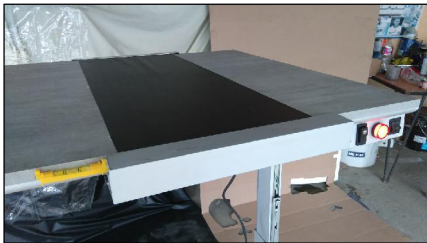

FIGURA 21 IMAGENES DEL PANEL DE CONTROL 4/4MZ

PANEL DE CONTROL

PATA DE MESA DE TRABAJO

BANDA RANSPORTADORA

NIVEL HORIZONTAL

REGLETA CORTAPICOS

RIELES TELESCOPICAS

UNIVERSIDAD NACIONAL DE CHIMBORAZO

TEMA DE TESIS:
ESTACION DE TRABAJO ERGONOMICA PARA PERSONAS PARAPLEJICAS
DE LA EMPRESA TELYDATA CIA LTDA DE QUITO

CONTIENE: IMAGENES DE : PANEL DE CONTROL,PATA, NIVEL,
BANDA Y RODAMIENTOS, CORTAPICOS, TELESCOPICA,