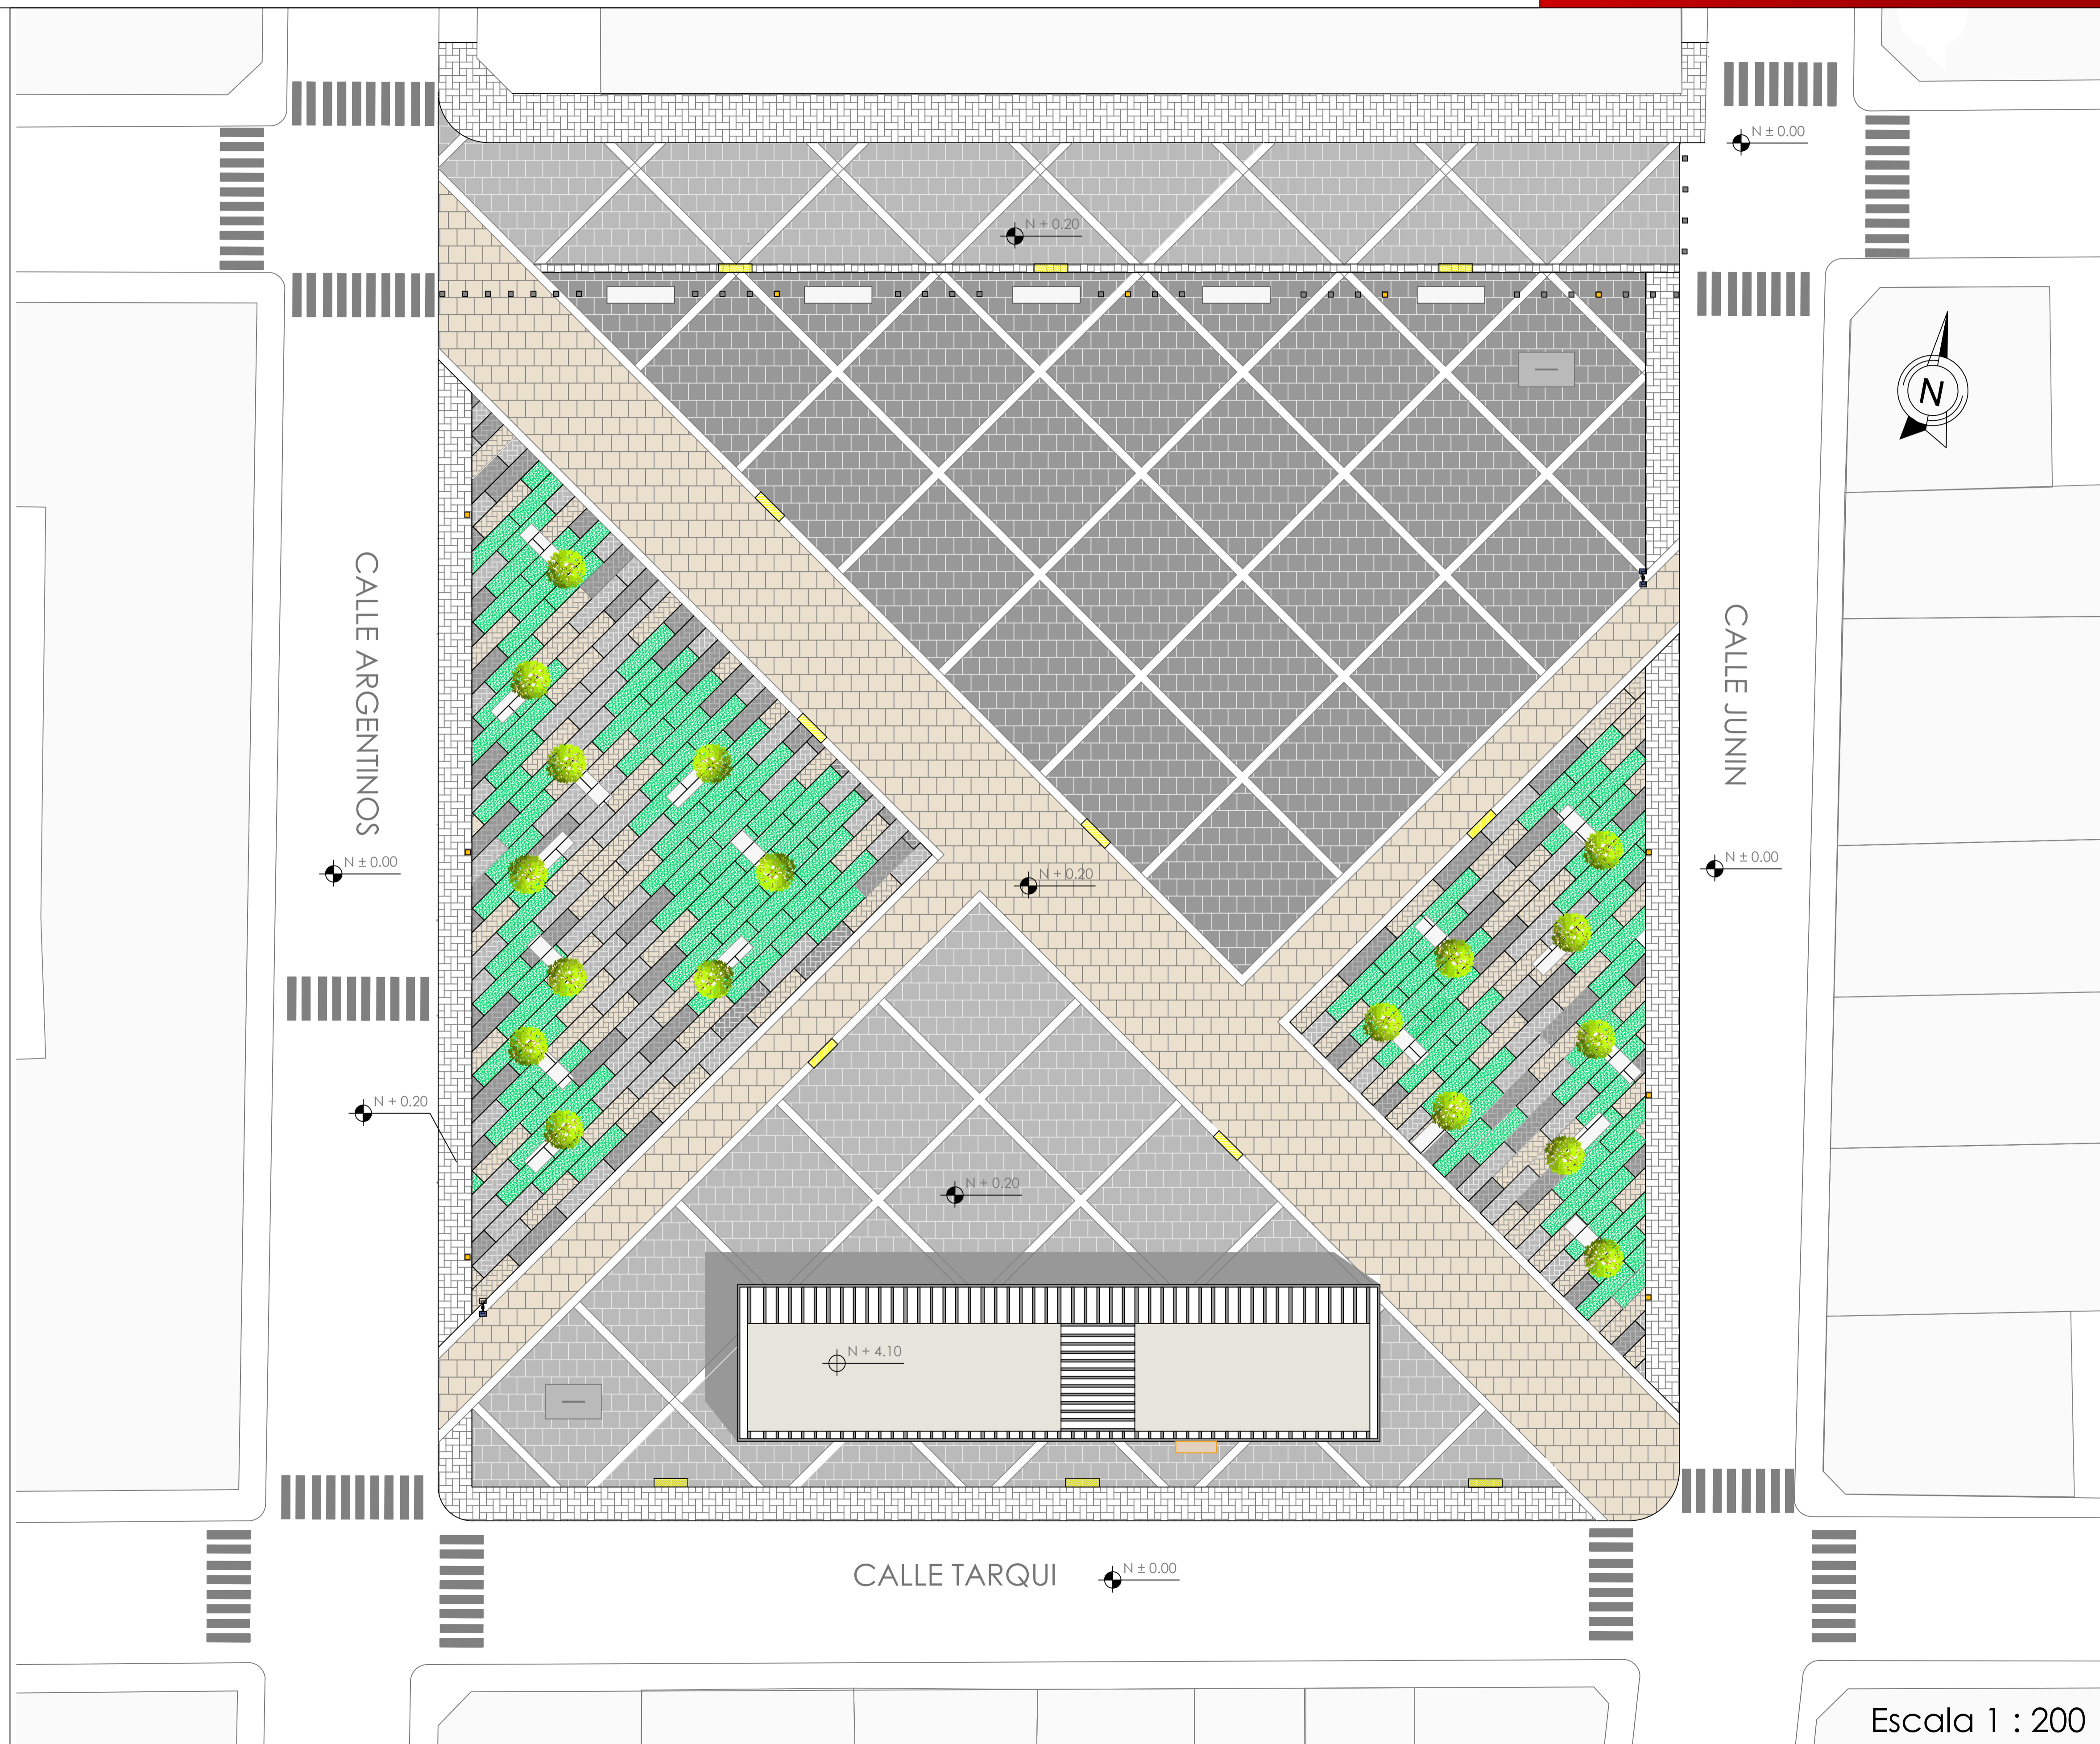

IMPLANTACIÓN GENERAL

UNIVERSIDAD NACIONAL DE CHIMBORAZO
FACULTAD DE INGENIERÍA
CARRERA DE ARQUITECTURA

UBICACIÓN:

TRABAJO DE FIN DE CARRERA
"PLAZA SIMÓN BOLÍVAR"

SIMBOLOGÍA:

MOJONES	BASUREROS
BANCAS	SEÑALIZACIÓN VERTICAL
LUMINARIAS ALTAS	LUMINARIAS DE PISO
VEGETACIÓN	ESCULTURA CON BASE
	PARQUEO BICICLETAS

AUTORA:
MARCELA A. HARO LLAMUCA

DIRECTOR:
ARQ. FREDY RUIZ ORTIZ

CONTIENE:
IMPLANTACIÓN GENERAL

ESCALA:
INDICADAS

LAMINA:
PLANOS AQUITECTÓNICOS

3 / 9

Escala 1 : 200