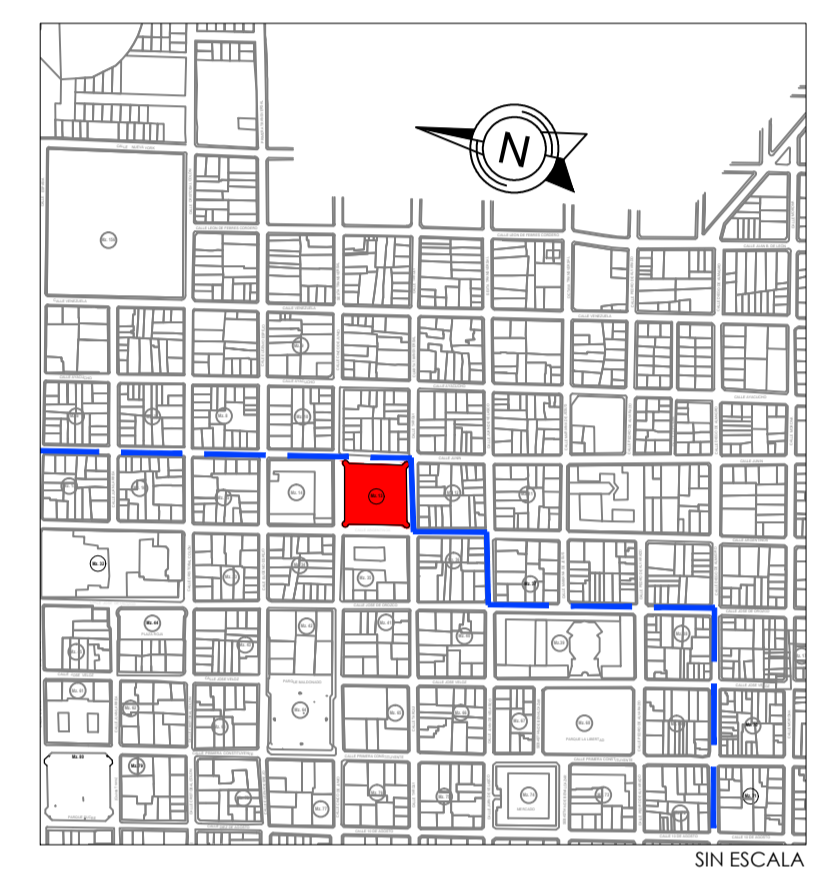

IMPLANTACIÓN GENERAL

UNIVERSIDAD NACIONAL DE CHIMBORAZO
FACULTAD DE INGENIERÍA
CARRERA DE ARQUITECTURA

UBICACIÓN:

TRABAJO DE FIN DE CARRERA
"PLAZA SIMÓN BOLÍVAR"

SIMBOLOGÍA:

MOJONES	BASUREROS
BANCAS	SEÑALIZACIÓN VERTICAL
LUMINARIAS ALTAS	LUMINARIAS DE PISO
VEGETACIÓN	ESCULTURA CON BASE
	PARQUEO BICICLETAS

AUTORA:
MARCELA A. HARO LLAMUCA

DIRECTOR:
ARQ. FREDY RUIZ ORTIZ

CONTIENE:
IMPLANTACIÓN GENERAL

ESCALA:
INDICADAS

LAMINA:
PLANOS AQUITECTÓNICOS

3 / 9

Escala 1 : 200